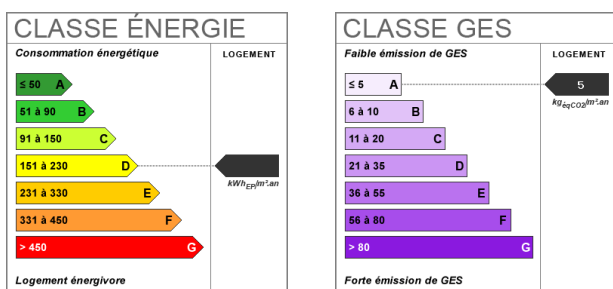

Pour plus d'informations ou pour organiser une visite, contactez-nous dès maintenant au 06.36.45.07.26

37.43 m²

2 pièce(s)

1
chambres

Fiche technique du bien

Etage	1
Nombre étages	2
Dernier étage	Non
Provision sur charges	20 €
Régularisation des charges	Provisionnelles mensuelles avec régularisation annuelle
Diagnostic Energétique	Oui

Bilan énergétique

Photos du bien